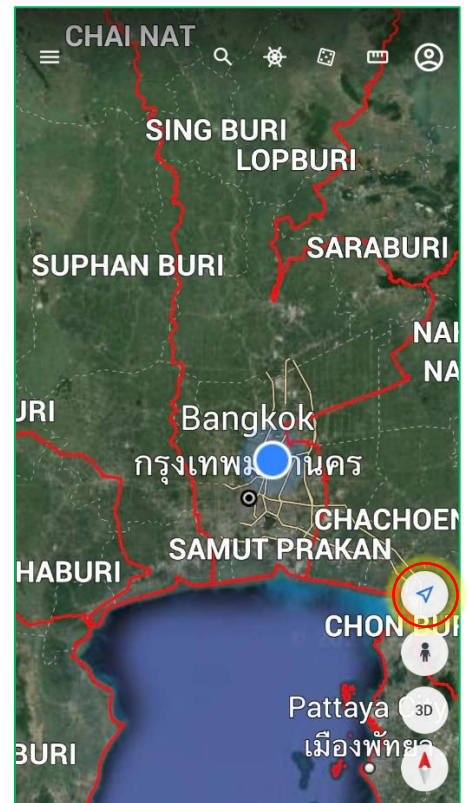

# คู่มือการใช้งานตรวจสอบลุ่มน้ำของผู้จดทะเบียนองค์กรผู้ใช้น้ำ

Android	IOS
1. Download App “Google Earth Pro” ผ่าน Play Store ของระบบปฏิบัติการ (Android) หรือ App Store ของระบบปฏิบัติการ (IOS)	
 <p>The screenshot shows the Google Play Store interface on an Android device. At the top, the Play Store logo is displayed. Below it, a search bar contains the text 'google earth pro'. The search results show the 'Google Earth' app by Google LLC, with a green 'ติดตั้ง' (Install) button.</p>	 <p>The screenshot shows the App Store interface on an iOS device. At the top, the App Store logo is displayed. Below it, a search bar contains the text 'google earth pro'. The search results show the 'Google Earth' app with the tagline 'Gain a new perspective' and a 773-star rating.</p>
2. เปิดไฟล์ขอบเขตลุ่มน้ำที่อยู่ในรูปแบบ (.kmz) ซึ่งไฟล์นี้จะ Link ไปยัง Google Earth Pro	
 <p>The screenshot shows a file named 'Basin_ONWR_Law.kmz' in a file manager. The file size is 10.0 MB and it was last modified on May 5, 2023, at 10:36.</p>	 <p>The screenshot shows the same file 'Basin_ONWR_Law.kmz' in a file manager, with a large downward arrow indicating the next step.</p>

### 3. ไฟล์ที่ถูกเปิดขึ้นมา จะยังไม่ถูกระบุตำแหน่งที่ตั้งของเรา

#### 4. เปิดตำแหน่งระบุที่ตั้ง(GPS) ของโทรศัพท์

5. จุดสีฟ้า คือตำแหน่งที่ตั้ง ณ จุดที่เราอยู่ และ แถบข้อมูลลุ่มน้ำนั้นๆ

เจ้าพระยา

	10
FID	9
MB_CODE	10
MBASIN_T	เจ้าพระยา
MBASIN_E	Chao Phraya
AREA_SQKM	20440.310302