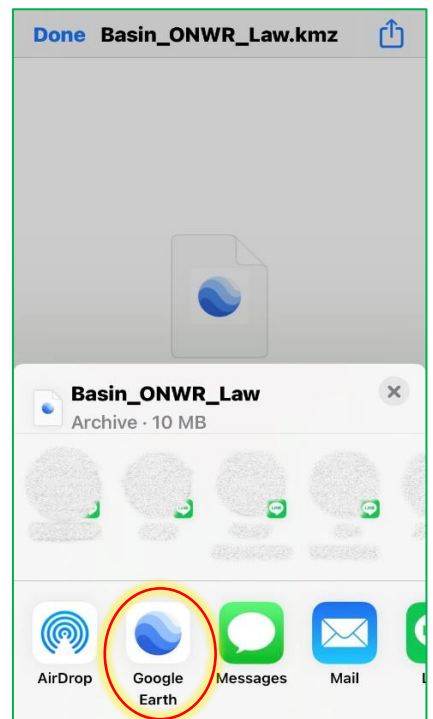

# คู่มือการใช้งานตรวจสอบลุ่มน้ำของผู้จดทะเบียนองค์กรผู้ใช้น้ำ

Android	IOS
1. Download App “Google Earth Pro” ผ่าน Play Store ของระบบปฏิบัติการ (Android) หรือ App Store ของระบบปฏิบัติการ (IOS)	
 <p>The screenshot shows the Google Play Store interface on an Android device. At the top, the Play Store logo is displayed. Below it, a search bar contains the text 'google earth pro'. The search results show the 'Google Earth' app by Google LLC, with a green 'ติดตั้ง' (Install) button.</p>	 <p>The screenshot shows the App Store interface on an iOS device. At the top, the App Store logo is displayed. Below it, a search bar contains the text 'google earth pro'. The search results show the 'Google Earth' app with the tagline 'Gain a new perspective' and a 773-star rating.</p>
2. เปิดไฟล์ขอบเขตลุ่มน้ำที่อยู่ในรูปแบบ (.kmz) ซึ่งไฟล์นี้จะ Link ไปยัง Google Earth Pro	
 <p>The screenshot shows a file named 'Basin_ONWR_Law.kmz' in a file manager. The file size is 10.0 MB and it was last modified on May 5, 2023, at 10:36.</p>	 <p>The screenshot shows the same file 'Basin_ONWR_Law.kmz' in a file manager, with a large downward arrow indicating the next step.</p>