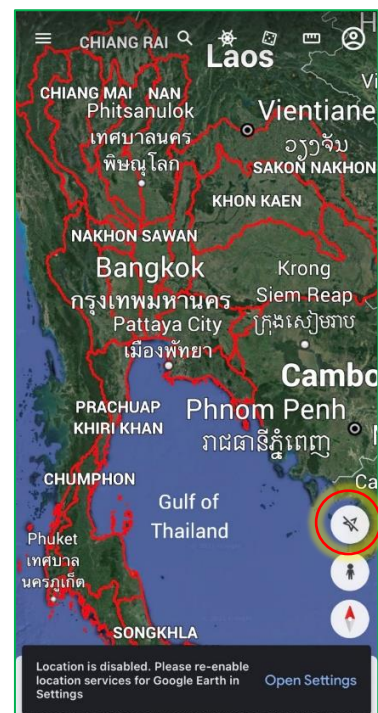

# คู่มือการใช้งานตรวจสอบลุ่มน้ำของผู้จดทะเบียนองค์กรผู้ใช้น้ำ

Android	IOS
1. Download App “Google Earth Pro” ผ่าน Play Store ของระบบปฏิบัติการ (Android) หรือ App Store ของระบบปฏิบัติการ (IOS)	
 <p>The screenshot shows the Google Play Store interface on an Android device. At the top, the Play Store logo is displayed. Below it, a search bar contains the text 'google earth pro'. The search results show the 'Google Earth' app by Google LLC, with a green 'ติดตั้ง' (Install) button.</p>	 <p>The screenshot shows the App Store interface on an iOS device. At the top, the App Store logo is displayed. Below it, a search bar contains the text 'google earth pro'. The search results show the 'Google Earth' app with the tagline 'Gain a new perspective' and a 773-star rating.</p>
2. เปิดไฟล์ขอบเขตลุ่มน้ำที่อยู่ในรูปแบบ (.kmz) ซึ่งไฟล์นี้จะ Link ไปยัง Google Earth Pro	
 <p>The screenshot shows a file named 'Basin_ONWR_Law.kmz' in a file manager. The file size is 10.0 MB and it was last modified on May 5, 2023, at 10:36.</p>	 <p>The screenshot shows the same file 'Basin_ONWR_Law.kmz' in a file manager, with a large downward arrow indicating the next step.</p>

### 3. ไฟล์ที่ถูกเปิดขึ้นมา จะยังไม่ถูกระบุตำแหน่งที่ตั้งของเรา

#### 4. เปิดตำแหน่งระบุที่ตั้ง(GPS) ของโทรศัพท์

5. จุดสีฟ้า คือตำแหน่งที่ตั้ง ณ จุดที่เราอยู่ และ แถบข้อมูลลุ่มน้ำนั้นๆ

เจ้าพระยา

	10
FID	9
MB_CODE	10
MBASIN_T	เจ้าพระยา
MBASIN_E	Chao Phraya
AREA_SQKM	20440.310302