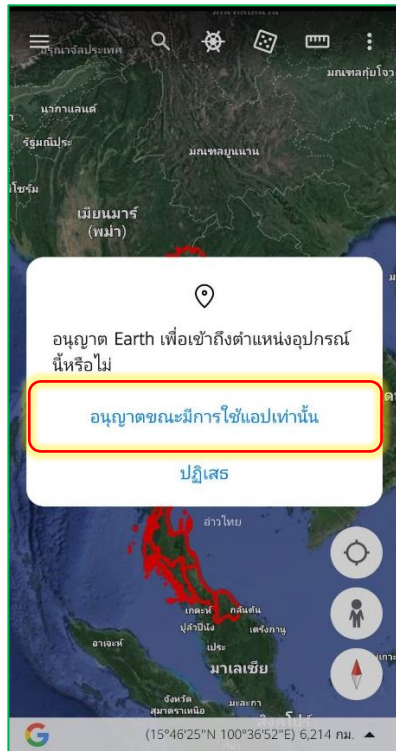

# คู่มือการใช้งานตรวจสอบลุ่มน้ำของผู้จดทะเบียนองค์กรผู้ใช้น้ำ

Android	IOS
1. Download App “Google Earth Pro” ผ่าน Play Store ของระบบปฏิบัติการ (Android) หรือ App Store ของระบบปฏิบัติการ (IOS)	
 <p>The screenshot shows the Google Play Store interface on an Android device. At the top, the Play Store logo is displayed. Below it, a search bar contains the text 'google earth pro'. The search results show the 'Google Earth' app by Google LLC, with a green 'ติดตั้ง' (Install) button.</p>	 <p>The screenshot shows the App Store interface on an iOS device. At the top, the App Store logo is displayed. Below it, a search bar contains the text 'google earth pro'. The search results show the 'Google Earth' app with the tagline 'Gain a new perspective' and a 773-star rating.</p>
2. เปิดไฟล์ขอบเขตลุ่มน้ำที่อยู่ในรูปแบบ (.kmz) ซึ่งไฟล์นี้จะ Link ไปยัง Google Earth Pro	
 <p>The screenshot shows a file named 'Basin_ONWR_Law.kmz' in a file manager. The file size is 10.0 MB and it was last modified on May 5, 2023, at 10:36.</p>	 <p>The screenshot shows the same file 'Basin_ONWR_Law.kmz' in a file manager, with a large downward arrow indicating the next step.</p>

### 3. ไฟล์ที่ถูกเปิดขึ้นมา จะยังไม่ถูกระบุตำแหน่งที่ตั้งของเรา

#### 4. เปิดตำแหน่งระบุที่ตั้ง(GPS) ของโทรศัพท์

5. จุดสีฟ้า คือตำแหน่งที่ตั้ง ณ จุดที่เราอยู่ และ แถบข้อมูลลุ่มน้ำนั้นๆ

เจ้าพระยา

	10
FID	9
MB_CODE	10
MBASIN_T	เจ้าพระยา
MBASIN_E	Chao Phraya
AREA_SQKM	20440.310302