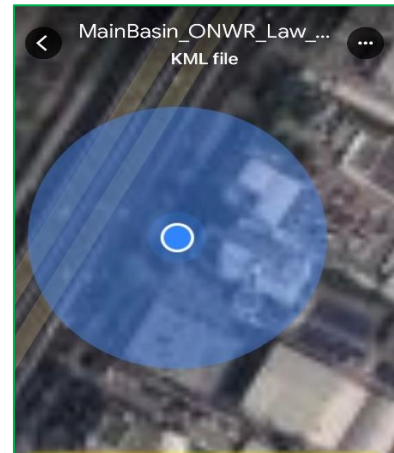

# คู่มือการใช้งานตรวจสอบลุ่มน้ำของผู้จดทะเบียนองค์กรผู้ใช้น้ำ

Android	IOS
1. Download App “Google Earth Pro” ผ่าน Play Store ของระบบปฏิบัติการ (Android) หรือ App Store ของระบบปฏิบัติการ (IOS)	
 <p>The screenshot shows the Google Play Store interface on an Android device. At the top, the Play Store logo is displayed. Below it, a search bar contains the text 'google earth pro'. The search results show the 'Google Earth' app by Google LLC, with a green 'ติดตั้ง' (Install) button.</p>	 <p>The screenshot shows the App Store interface on an iOS device. At the top, the App Store logo is displayed. Below it, a search bar contains the text 'google earth pro'. The search results show the 'Google Earth' app with the tagline 'Gain a new perspective' and a 773-star rating.</p>
2. เปิดไฟล์ขอบเขตลุ่มน้ำที่อยู่ในรูปแบบ (.kmz) ซึ่งไฟล์นี้จะ Link ไปยัง Google Earth Pro	
 <p>The screenshot shows a file named 'Basin_ONWR_Law.kmz' in a file manager. The file size is 10.0 MB and it was last modified on May 5, 2023, at 10:36.</p>	 <p>The screenshot shows the same file 'Basin_ONWR_Law.kmz' in a file manager, with a large downward arrow indicating the next step.</p>

#### 4. เปิดตำแหน่งระบุที่ตั้ง(GPS) ของโทรศัพท์

5. จุดสีฟ้า คือตำแหน่งที่ตั้ง ณ จุดที่เราอยู่ และ แถบข้อมูลลุ่มน้ำนั้นๆ

เจ้าพระยา

	10
FID	9
MB_CODE	10
MBASIN_T	เจ้าพระยา
MBASIN_E	Chao Phraya
AREA_SQKM	20440.310302