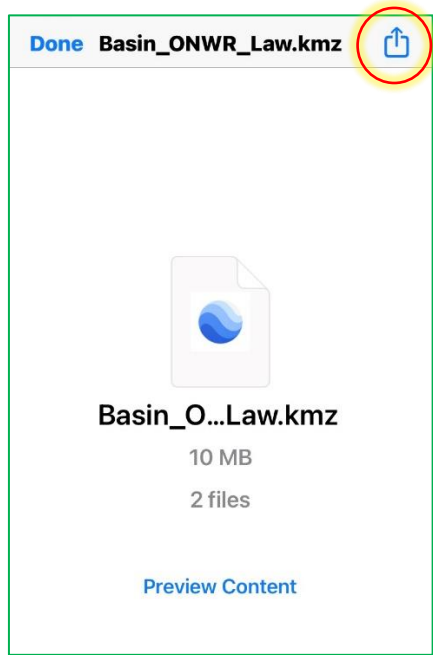

# คู่มือการใช้งานตรวจสอบลุ่มน้ำของผู้จดทะเบียนองค์กรผู้ใช้น้ำ

Android	IOS
1. Download App “Google Earth Pro” ผ่าน Play Store ของระบบปฏิบัติการ (Android) หรือ App Store ของระบบปฏิบัติการ (IOS)	
 <p>The screenshot shows the Google Play Store interface on an Android device. At the top, the Play Store logo is displayed. Below it, a search bar contains the text 'google earth pro'. The search results show the 'Google Earth' app by Google LLC, with a green 'ติดตั้ง' (Install) button.</p>	 <p>The screenshot shows the App Store interface on an iOS device. At the top, the App Store logo is displayed. Below it, a search bar contains the text 'google earth pro'. The search results show the 'Google Earth' app with the tagline 'Gain a new perspective' and a 773-star rating.</p>
2. เปิดไฟล์ขอบเขตลุ่มน้ำที่อยู่ในรูปแบบ (.kmz) ซึ่งไฟล์นี้จะ Link ไปยัง Google Earth Pro	
 <p>The screenshot shows a file named 'Basin_ONWR_Law.kmz' in a file manager. The file size is 10.0 MB and it was last modified on May 5, 2023, at 10:36.</p>	 <p>The screenshot shows the same file 'Basin_ONWR_Law.kmz' in a file manager, with a large downward arrow indicating the next step.</p>

### 3. ไฟล์ที่ถูกเปิดขึ้นมา จะยังไม่ถูกระบุตำแหน่งที่ตั้งของเรา

#### 4. เปิดตำแหน่งระบุที่ตั้ง(GPS) ของโทรศัพท์

5. จุดสีฟ้า คือตำแหน่งที่ตั้ง ณ จุดที่เราอยู่ และ แถบข้อมูลลุ่มน้ำนั้นๆ

เจ้าพระยา

	10
FID	9
MB_CODE	10
MBASIN_T	เจ้าพระยา
MBASIN_E	Chao Phraya
AREA_SQKM	20440.310302