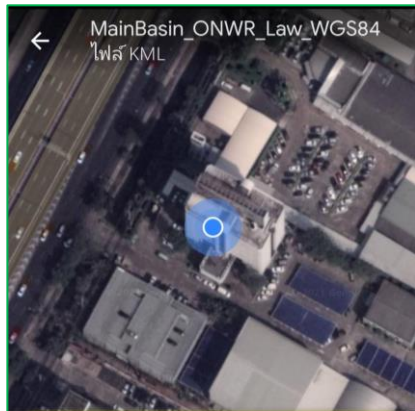

# คู่มือการใช้งานตรวจสอบลุ่มน้ำของผู้จดทะเบียนองค์กรผู้ใช้น้ำ

Android	IOS
1. Download App “Google Earth Pro” ผ่าน Play Store ของระบบปฏิบัติการ (Android) หรือ App Store ของระบบปฏิบัติการ (IOS)	
 <p>The screenshot shows the Google Play Store interface on an Android device. At the top, the Play Store logo is displayed. Below it, a search bar contains the text 'google earth pro'. The search results show the 'Google Earth' app by Google LLC, with a green 'ติดตั้ง' (Install) button.</p>	 <p>The screenshot shows the App Store interface on an iOS device. At the top, the App Store logo is displayed. Below it, a search bar contains the text 'google earth pro'. The search results show the 'Google Earth' app with the tagline 'Gain a new perspective' and a 773-star rating.</p>
2. เปิดไฟล์ขอบเขตลุ่มน้ำที่อยู่ในรูปแบบ (.kmz) ซึ่งไฟล์นี้จะ Link ไปยัง Google Earth Pro	
 <p>The screenshot shows a file named 'Basin_ONWR_Law.kmz' in a file manager. The file size is 10.0 MB and it was last modified on May 5, 2023, at 10:36.</p>	 <p>The screenshot shows the same file 'Basin_ONWR_Law.kmz' in a file manager, with a large downward arrow indicating the next step.</p>

#### 4. เปิดตำแหน่งระบุที่ตั้ง(GPS) ของโทรศัพท์

5. จุดสีฟ้า คือตำแหน่งที่ตั้ง ณ จุดที่เราอยู่ และ แถบข้อมูลลุ่มน้ำนั้นๆ

เจ้าพระยา

	10
FID	9
MB_CODE	10
MBASIN_T	เจ้าพระยา
MBASIN_E	Chao Phraya
AREA_SQKM	20440.310302